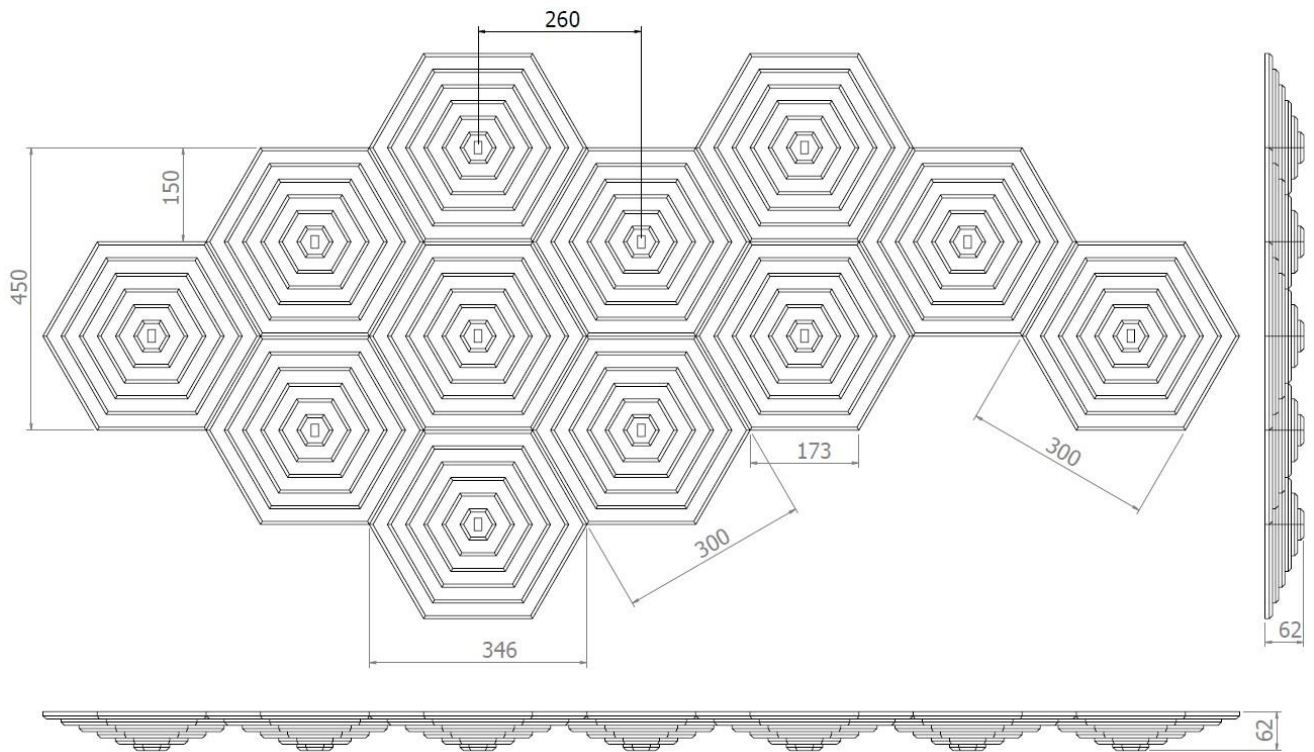

BARWA SYSTEM

www.barwasystem.pl

e-mail: barwasystem@barwasystem.pl

Przykładowy schemat montażu:

WYD. 1

BARWA SYSTEM sp. z o.o.

NIP: PL 739-28-75-782

Zakład Produkcyjny i Dział Handlowy
11-034 Stawiguda, ul. Przemysłowa 21
tel. (89) 522-09-10, fax. (89) 522-09-20

Zarejestrowana przez Sąd Rejonowy
w Olsztynie, VIII Wydział Gospodarczy
Krajowego Rejestru Sądowego pod numerem
KRS 0000132000 Nr w BDO 000009110
Kapitał Zakładowy 180.000 PLN

Biuro:
40-683 Katowice, ul. Barcelońska 1
tel. (32) 290-65-01
61-334 Poznań, ul. Ćmielowska 8
tel./fax: (66) 827-46-13

Produkcja i sprzedaż sufitów oferowanych przez BARWA SYSTEM Sp. z o.o. objęte są certyfikatem ISO 9001:2015.